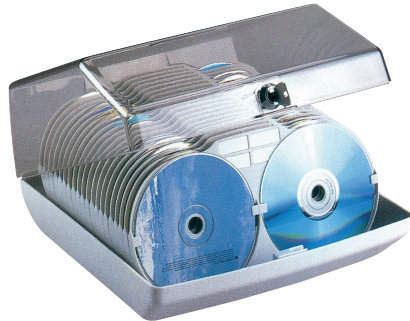

Nettoyant en bombe antistatique Élimine la graisse et la saleté et redonne aux tableaux blancs leur propreté initiale.

Code	Réf.
P13900	Spray nettoyage tableau

Housse de protection

Housse en plastique semi transparent pour la protection des équipements informatiques contre la poussière et la projection liquide.

Code	Réf.
HO1010	Kit de 3 housses (Clavier, Ecran, Unité centrale)

Rangements CD & disquettes

Boîte de rangement de CD

Pour le rangement de CD sans étui.
Compartiments à charnière et index.
Fermeture à clé. Couvercle en plastique transparent fumé.