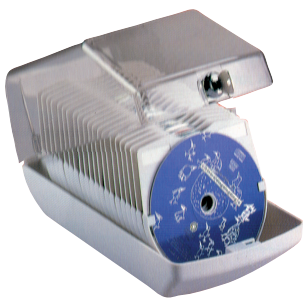

Gamme Nettoyage

Bombe dépoussiérante

Élimine poussière, impuretés, débris du clavier et nettoie tout objet difficile d'accès. Idéale pour les équipements électroniques, photographiques et techniques de tout type. Inflammable

Nettoyant en bombe antistatique Élimine la graisse et la saleté et redonne aux tableaux blancs leur propreté initiale.

Code	Réf.
P13900	Spray nettoyage tableau

Housse de protection

Housse en plastique semi transparent pour la protection des équipements informatiques contre la poussière et la projection liquide.

Code	Réf.
HO1010	Kit de 3 housses (Clavier, Ecran, Unité centrale)

Rangements CD & disquettes

Boîte de rangement de CD

Pour le rangement de CD sans étui.
Compartiments à charnière et index.
Fermeture à clé. Couvercle en plastique transparent fumé.