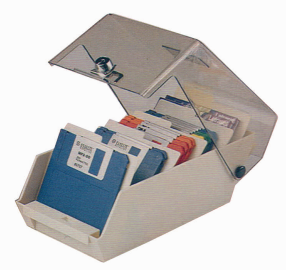

Tour de rangement de CD

Design tour facilitant la lecture et la sélection.
Peut être utilisé verticalement ou horizontalement.
Superposable. Assemblage facile.

Code	Réf.
B01946	Tour de rangement de CD