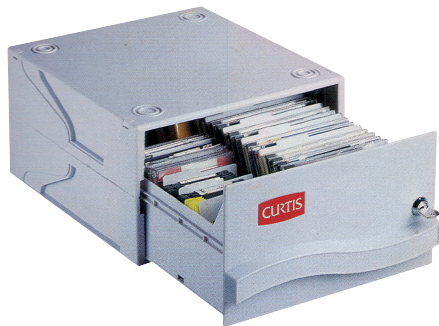

Tour de rangement de CD

Design tour facilitant la lecture et la sélection.
Peut être utilisé verticalement ou horizontalement.
Superposable. Assemblage facile.

Code	Réf.
B01946	Tour de rangement de CD