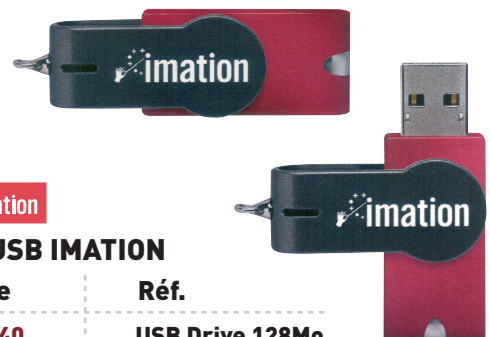

Imation

Disquette/CD/DVD

Code	Réf.
D06510	Disquette IMATION 3.5"HD
C04520	CD R IMATION
C04521	CD R IMATION Cloche de 10
C04525	CD RW IMATION
D07011	DVD - R IMATION
D07010	DVD + R IMATION
D08010	DVD + RW IMATION
D08011	DVD - RW IMATION

Imation

Cartouche de sauvegarde IMATION

Code	Réf.
C01764	4mm DDS3-12/24Go -125m
C01765	4mm DDS4-20/40Go -150m

Imation

Clé USB IMATION

Code	Réf.
C10040	USB Drive 128Mo
C10053	USB Drive 256Mo
C10061	USB Drive 512Mo
C10090	USB Drive 1Go
C10095	USB Drive 2Go